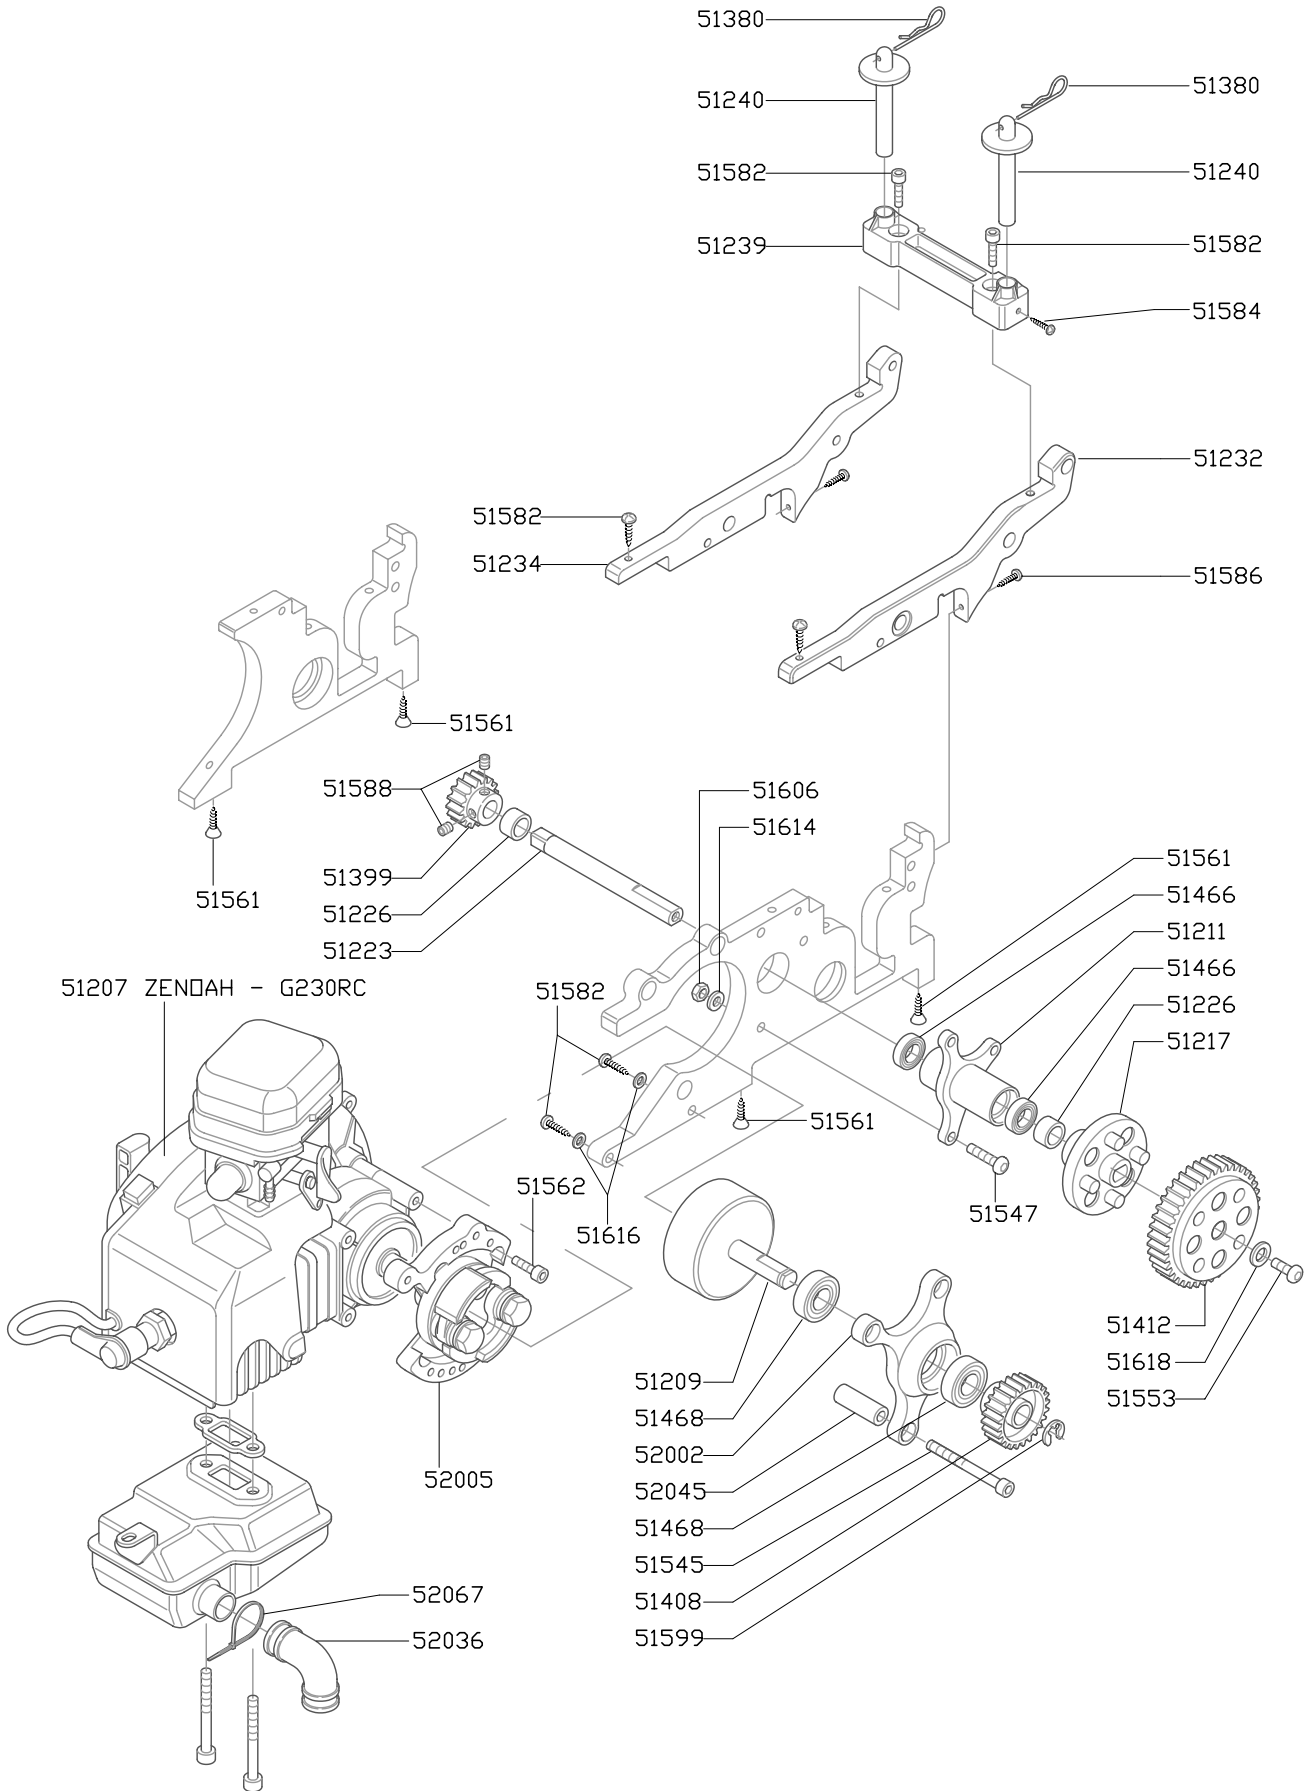

MODELLO: JUNIOR

-TAVOLA 01-
(REVISIONE:04)

- DIFFERENZIALE SATELLITARE "TKT" (COD. 52000) -
 - PLANETARY DIFFERENTIAL "TKT" (COD. 52000) -

52000