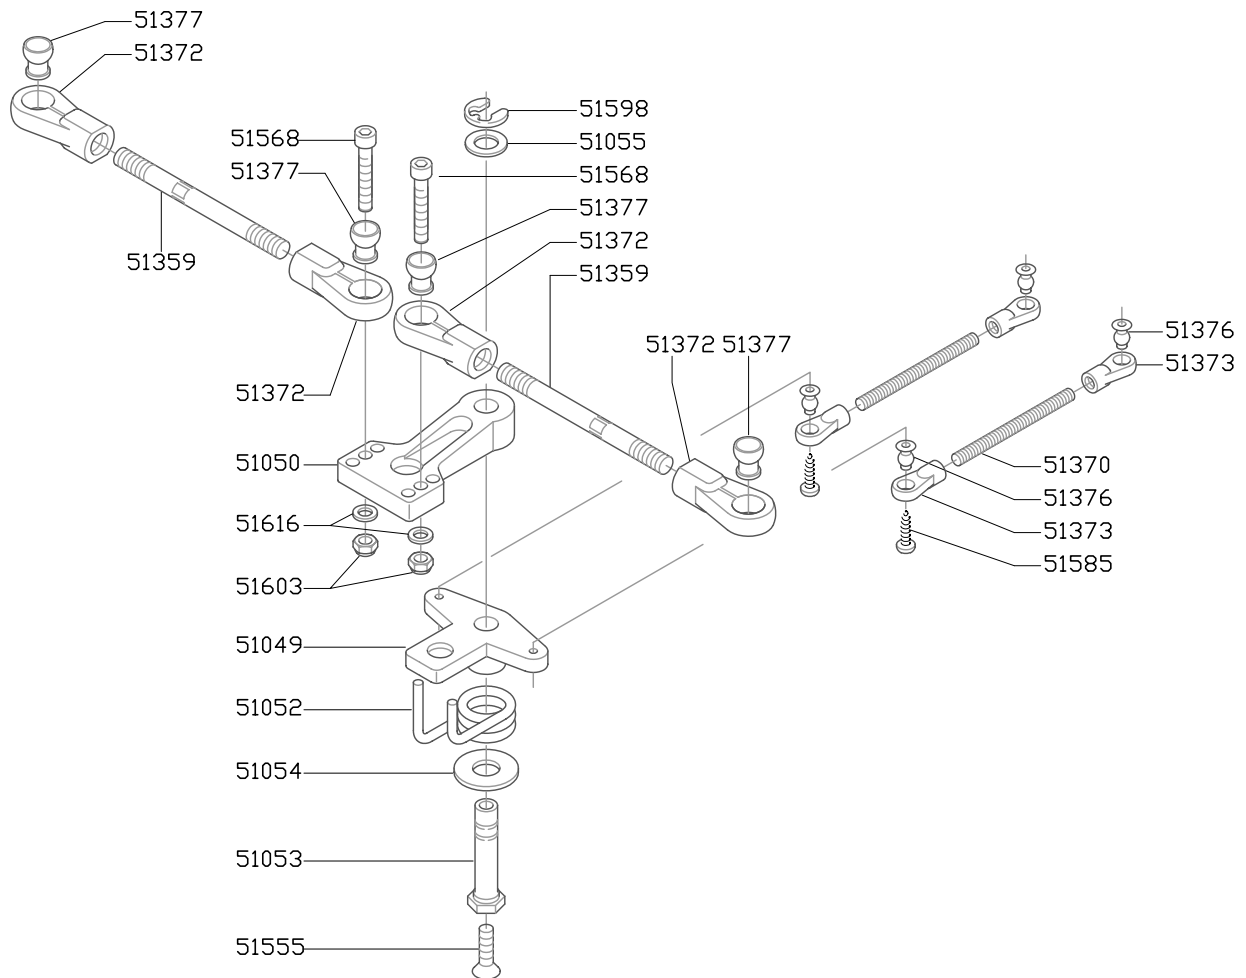

MODELLO: JUNIOR

-TAVOLA 01-
(REVISIONE:04)

- DIFFERENZIALE SATELLITARE "TKT" (COD. 52000) -
 - PLANETARY DIFFERENTIAL "TKT" (COD. 52000) -

52000