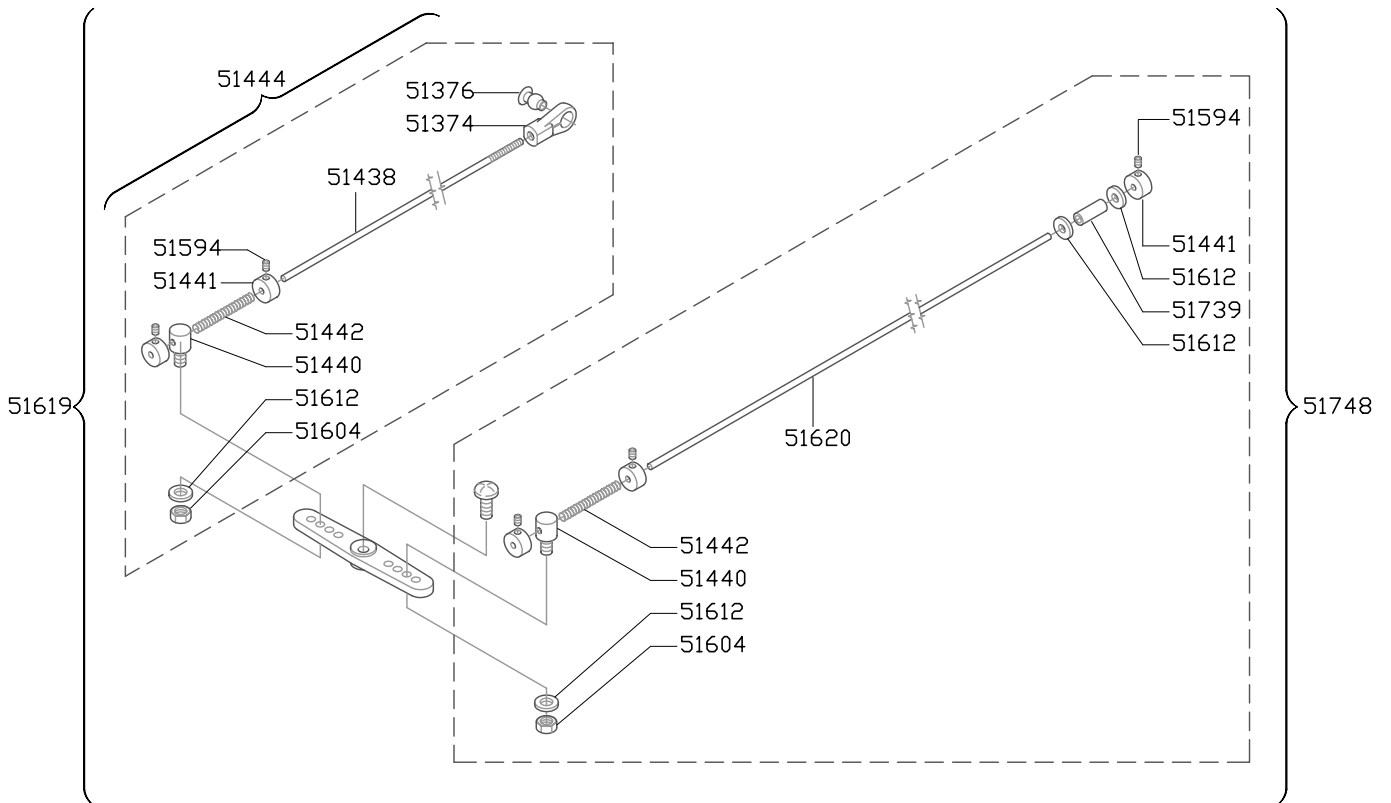

MODELLO: JUNIOR

-TAVOLA 01-
(REVISIONE:04)

- DIFFERENZIALE SATELLITARE "TKT" (COD. 52000) -
 - PLANETARY DIFFERENTIAL "TKT" (COD. 52000) -

52000