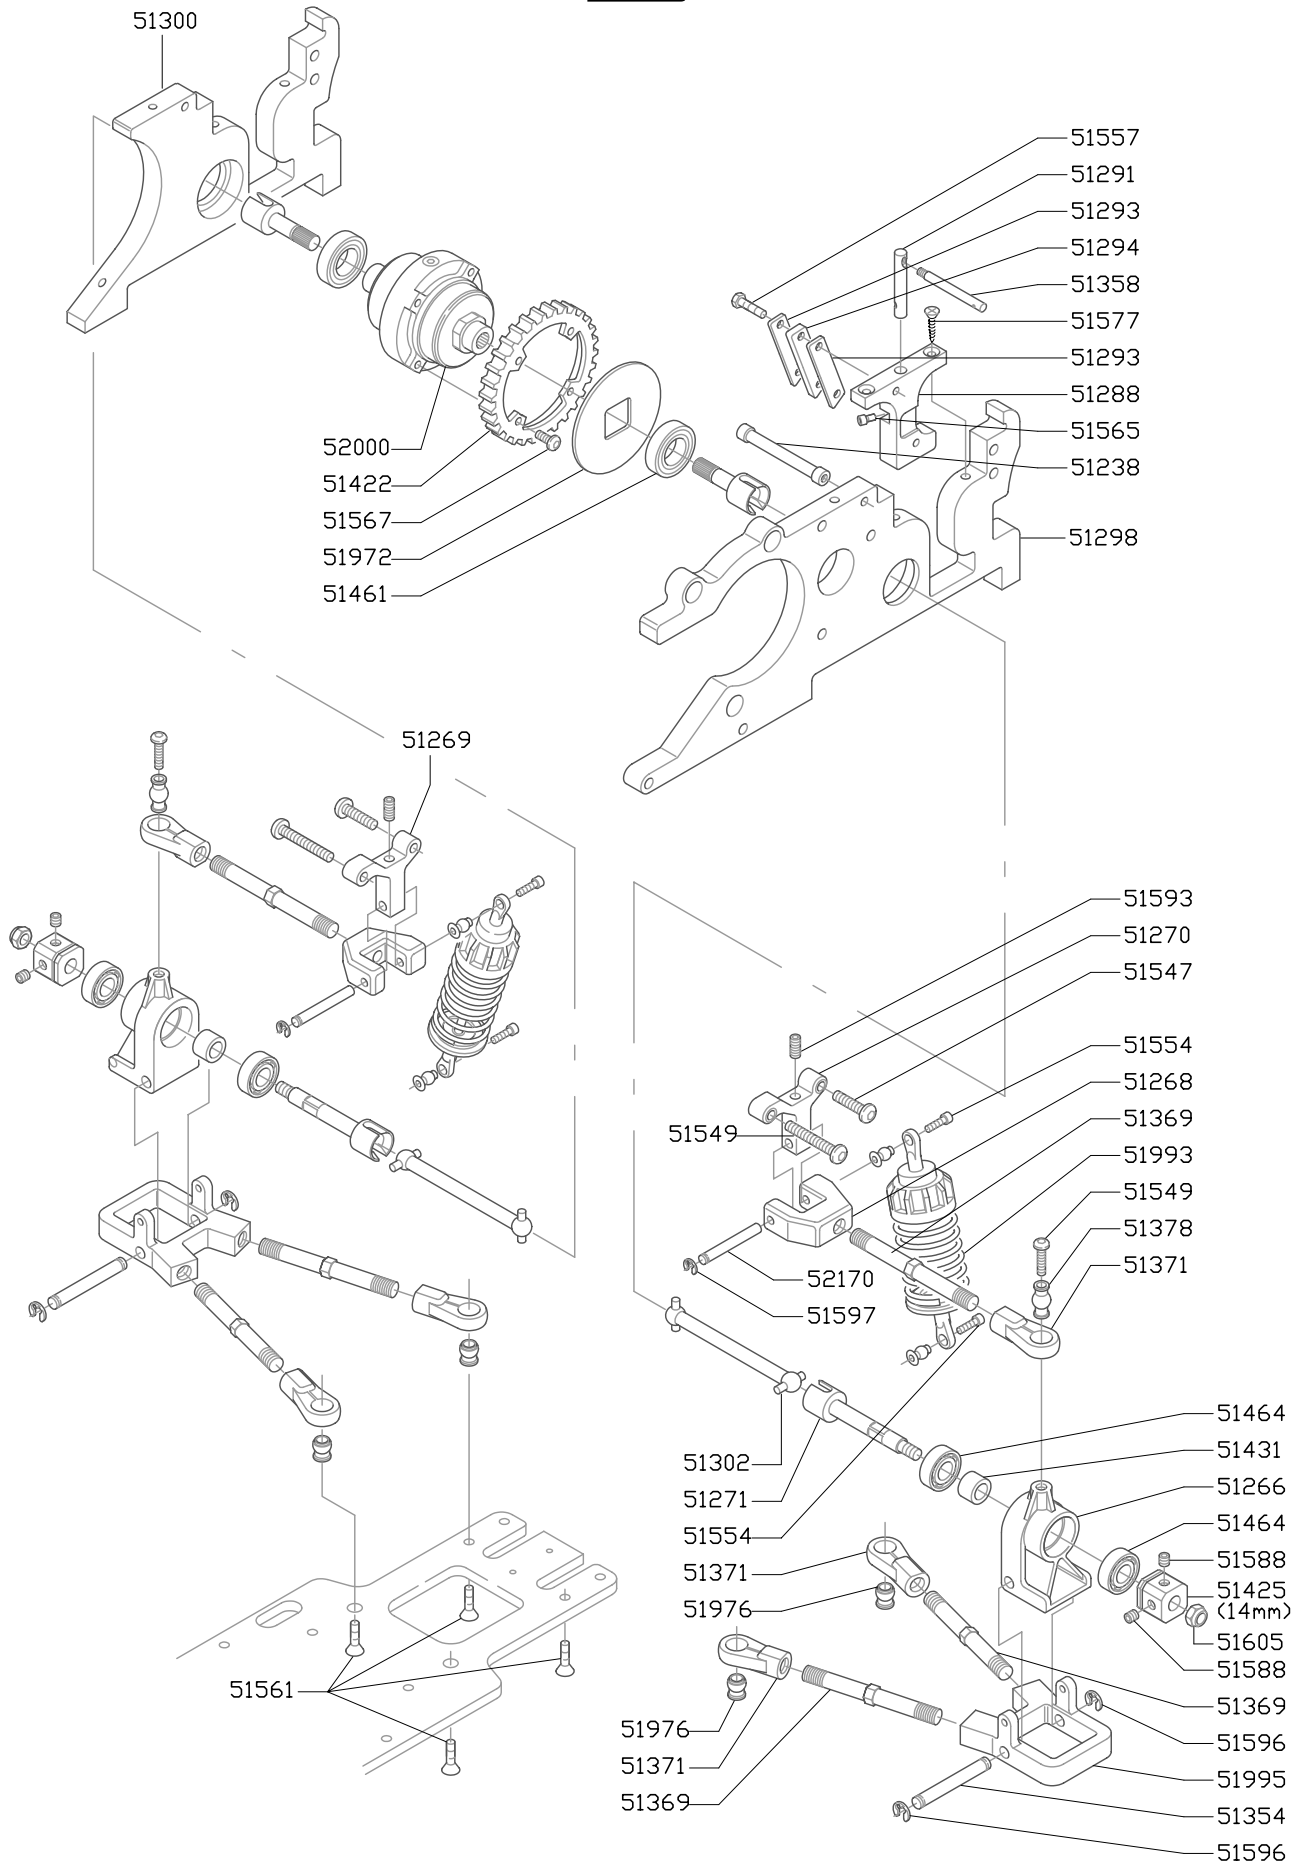

MODELLO: JUNIOR

-TAVOLA 01-
(REVISIONE:04)

- DIFFERENZIALE SATELLITARE "TKT" (COD. 52000) -
 - PLANETARY DIFFERENTIAL "TKT" (COD. 52000) -

52000