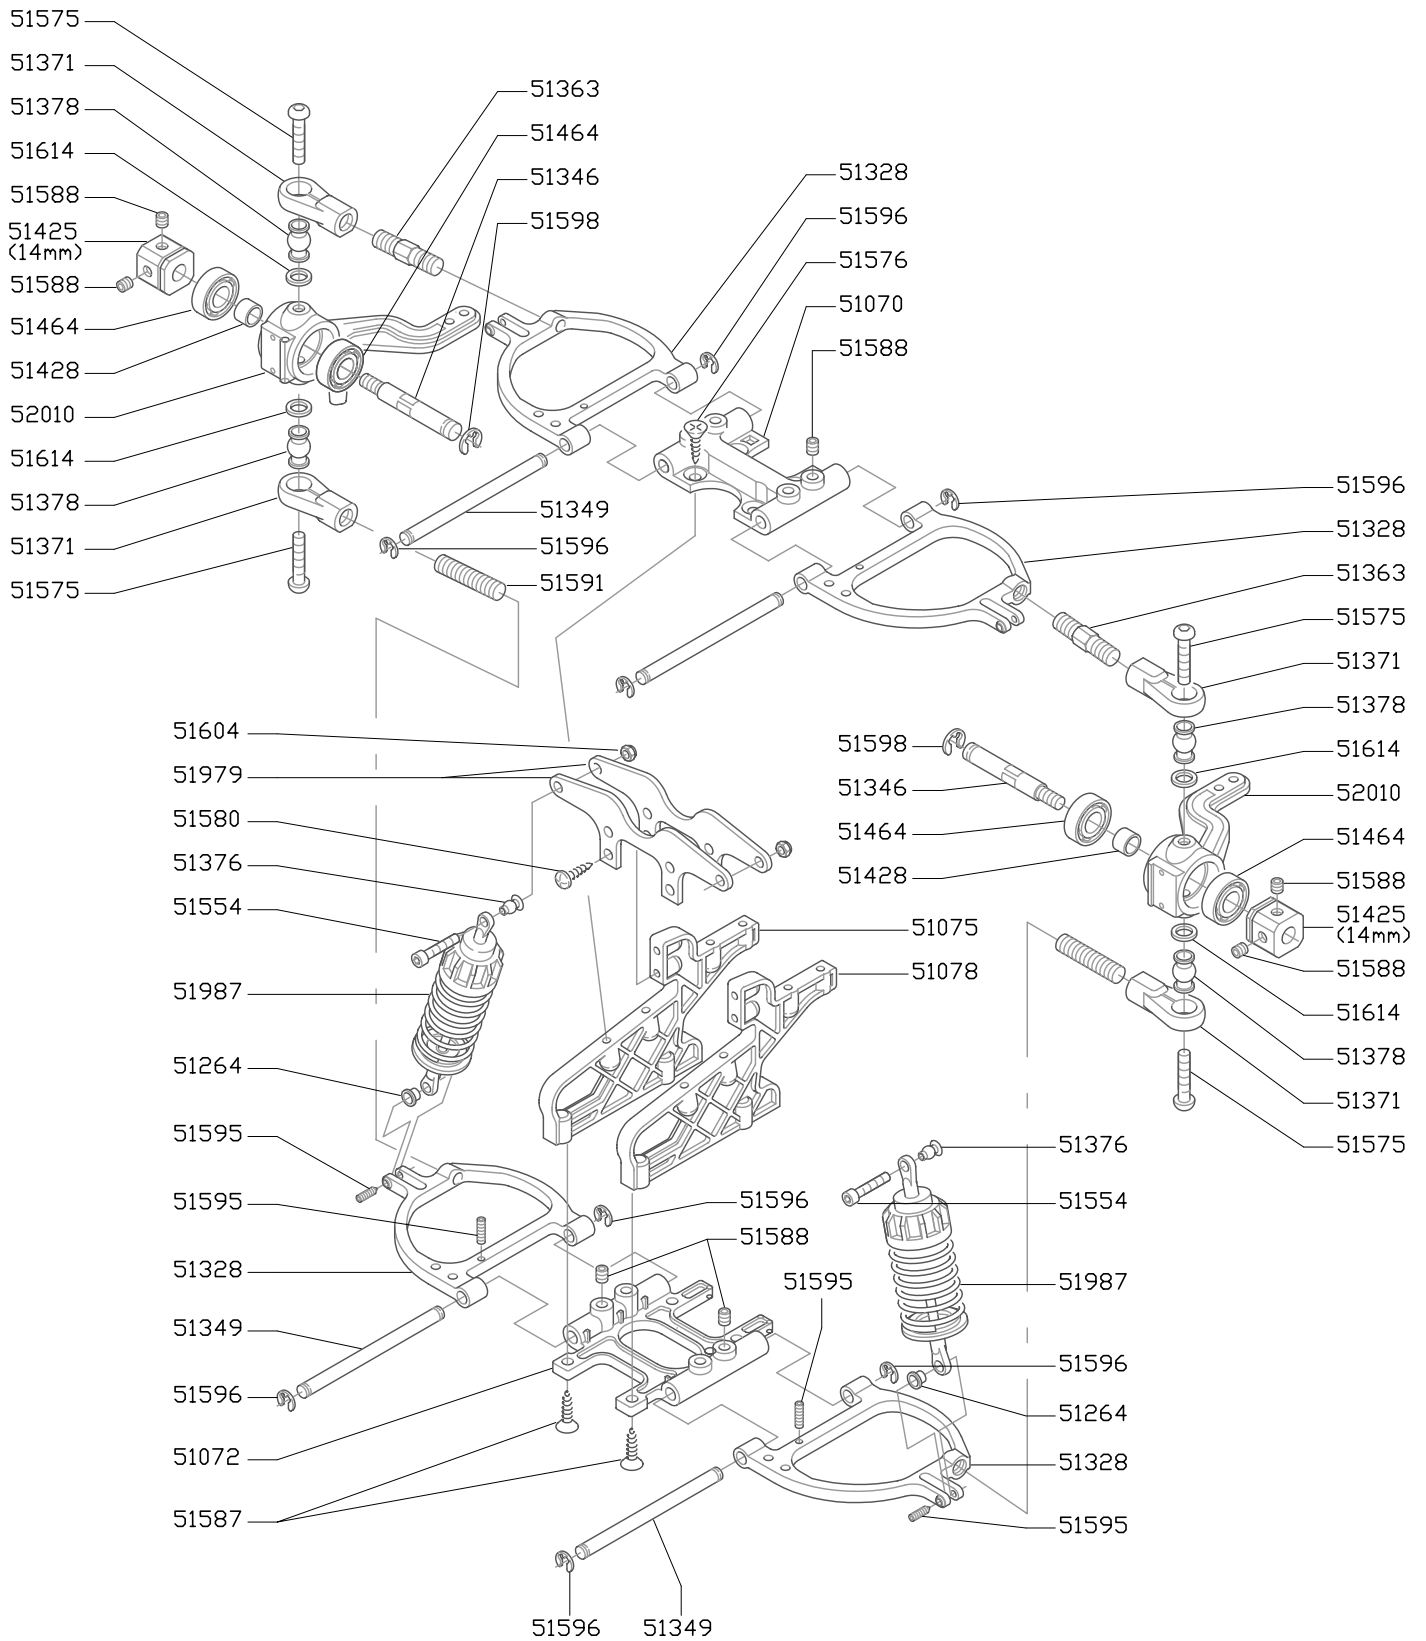

MODELLO: JUNIOR

-TAVOLA 01-
(REVISIONE:04)

- DIFFERENZIALE SATELLITARE "TKT" (COD. 52000) -
 - PLANETARY DIFFERENTIAL "TKT" (COD. 52000) -

52000